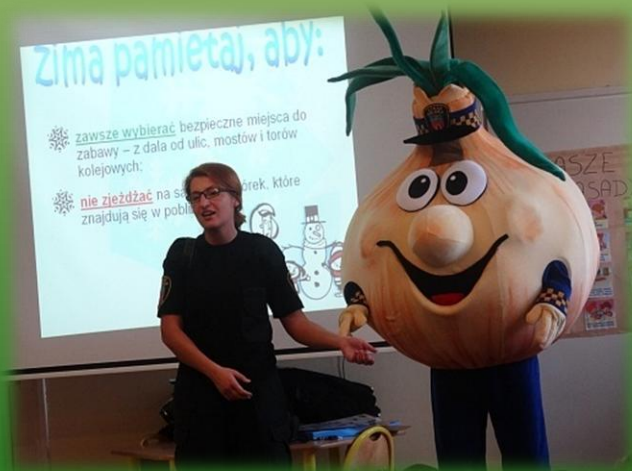

Szczególną uwagę zwracamy na bezpieczeństwo naszych wychowanków.
Wprowadzamy i uczymy przestrzegania podstawowych zasad.